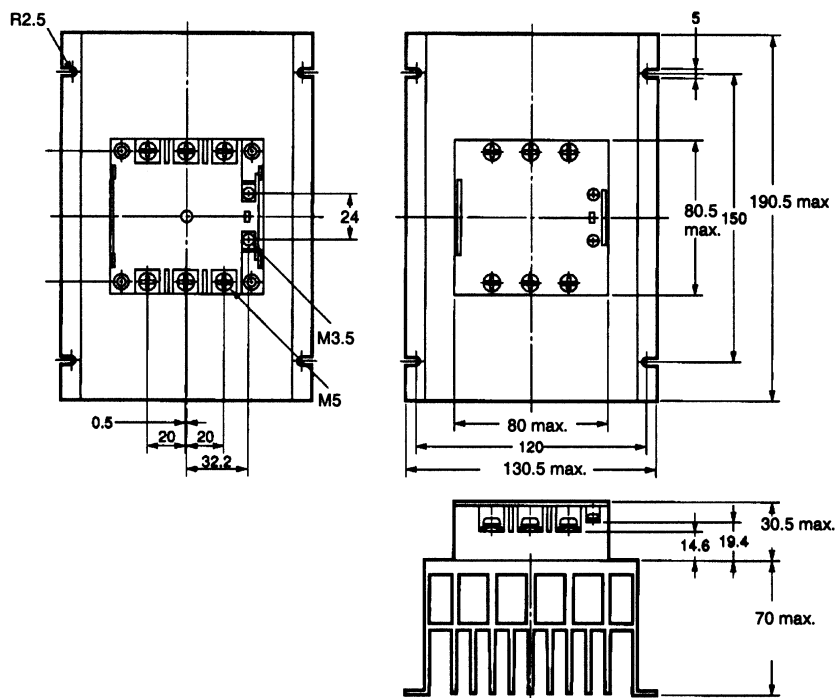

**Méretetek (mm)**

**G3PB-415B-3-VD**

**G3PB-425B-3-VD**

**G3PB-435B-3-VD**

**Méretek (mm)**

G3PB-445B-3-VD

**Lábkiosztás (felülnézet)**

G3PB-4□5B-3-VD

**Rögzítési furattávolság (felülnézet) (mm)**

G3PB-415B-3-VD

G3PB-425B-3-VD

(4 db M4-es vagy 4,5 mm átmérőjű furat)

**G3PB-435B-3-VD**
**G3PB-445B-3-VD**

(4 db M4-es vagy 4,5 mm átmérőjű furat)

**Különleges kivitelű típusok**